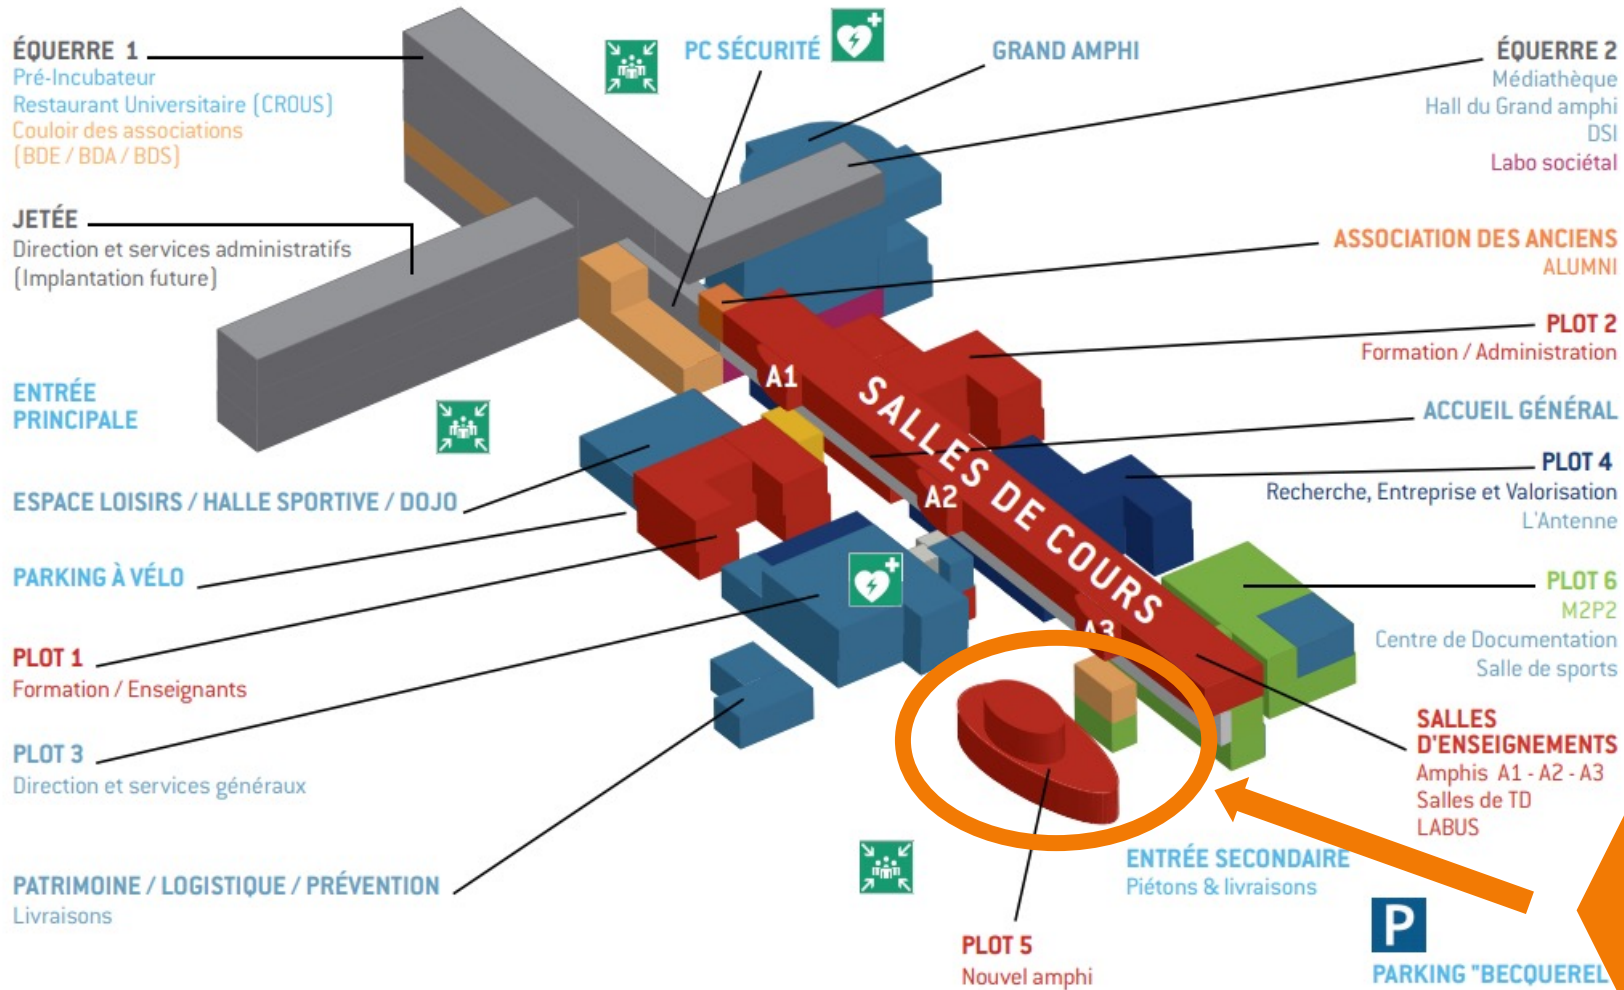

P PARKING : rue Henri Becquerel 13013 Marseille

Latitude : 43.339581

Longitude : 5.438149

Depuis autoroute Nord :

- Suivre La Rose.

Au premier feu, tourner à gauche.

- Suivre la rocade, direction Technopôle.

- Au deuxième carrefour, direction Faculté St Jérôme et suivre Technopôle.

Depuis autoroute Littoral :

- Sortie M.I.N. Arnavaux puis suivre direction Technopôle.

Depuis autoroute Est :

- Sortie La Penne-Sur-Huveaune.

- Prendre à gauche direction Marignane, Aix, Fos.

- Suivre direction La Rose jusqu'au fléchage du Technopôle situé après la station de Métro La Rose.

Point de RDV

PLAN DE L'ÉCOLE

- Garez-vous sur le parking Becquerel (surveillé)
- Traversez la route pour entrer dans l'Ecole
- RDV dans le hall du nouvel amphi

En image

Accès vers le parking Becquerel

Entrée parking Becquerel

Entrée parking Becquerel

Rue à traverser entre parking et Ecole

En image

Entrée Ecole - Rue Becquerel

RDV ICI !